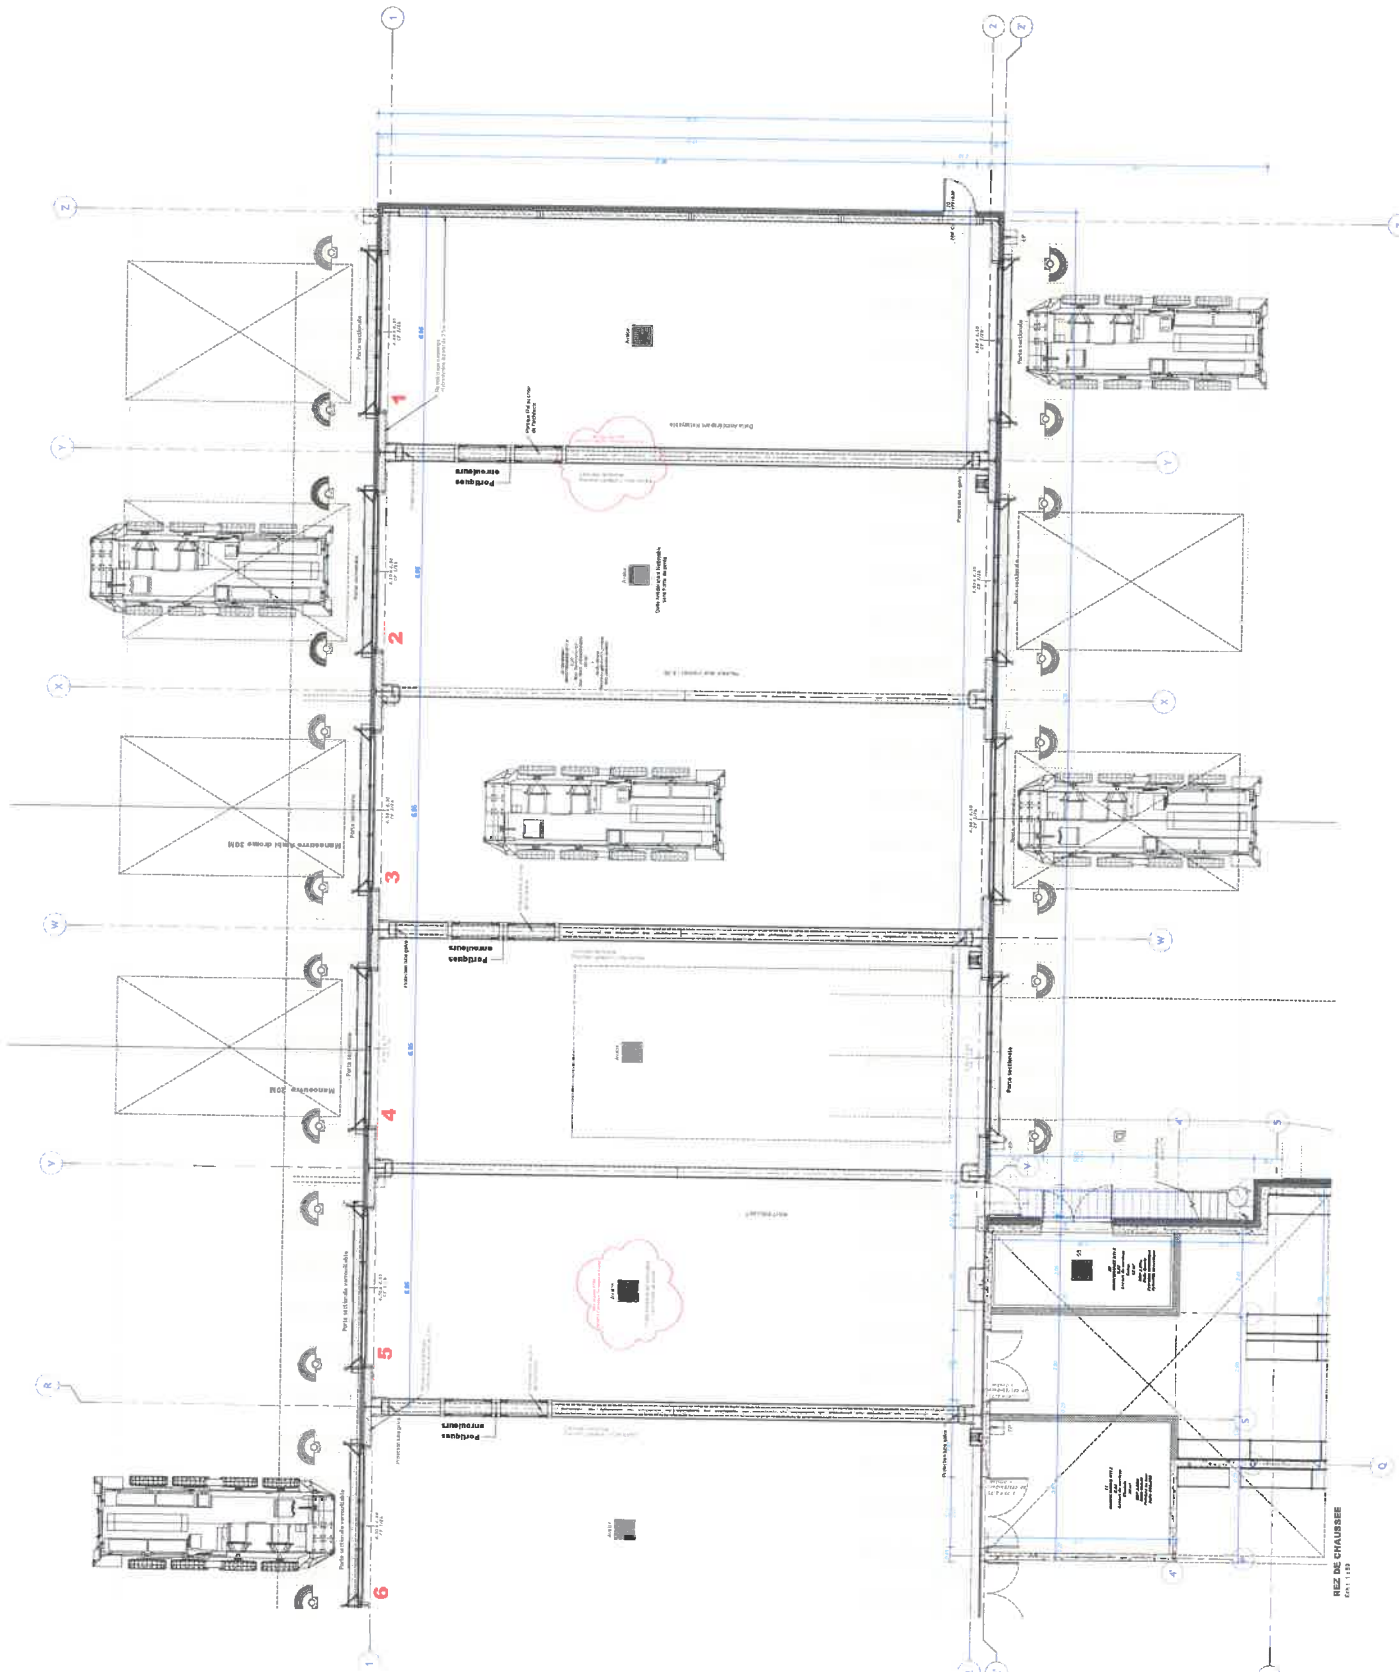

REZ DE CHAUSSEE
04/11/13